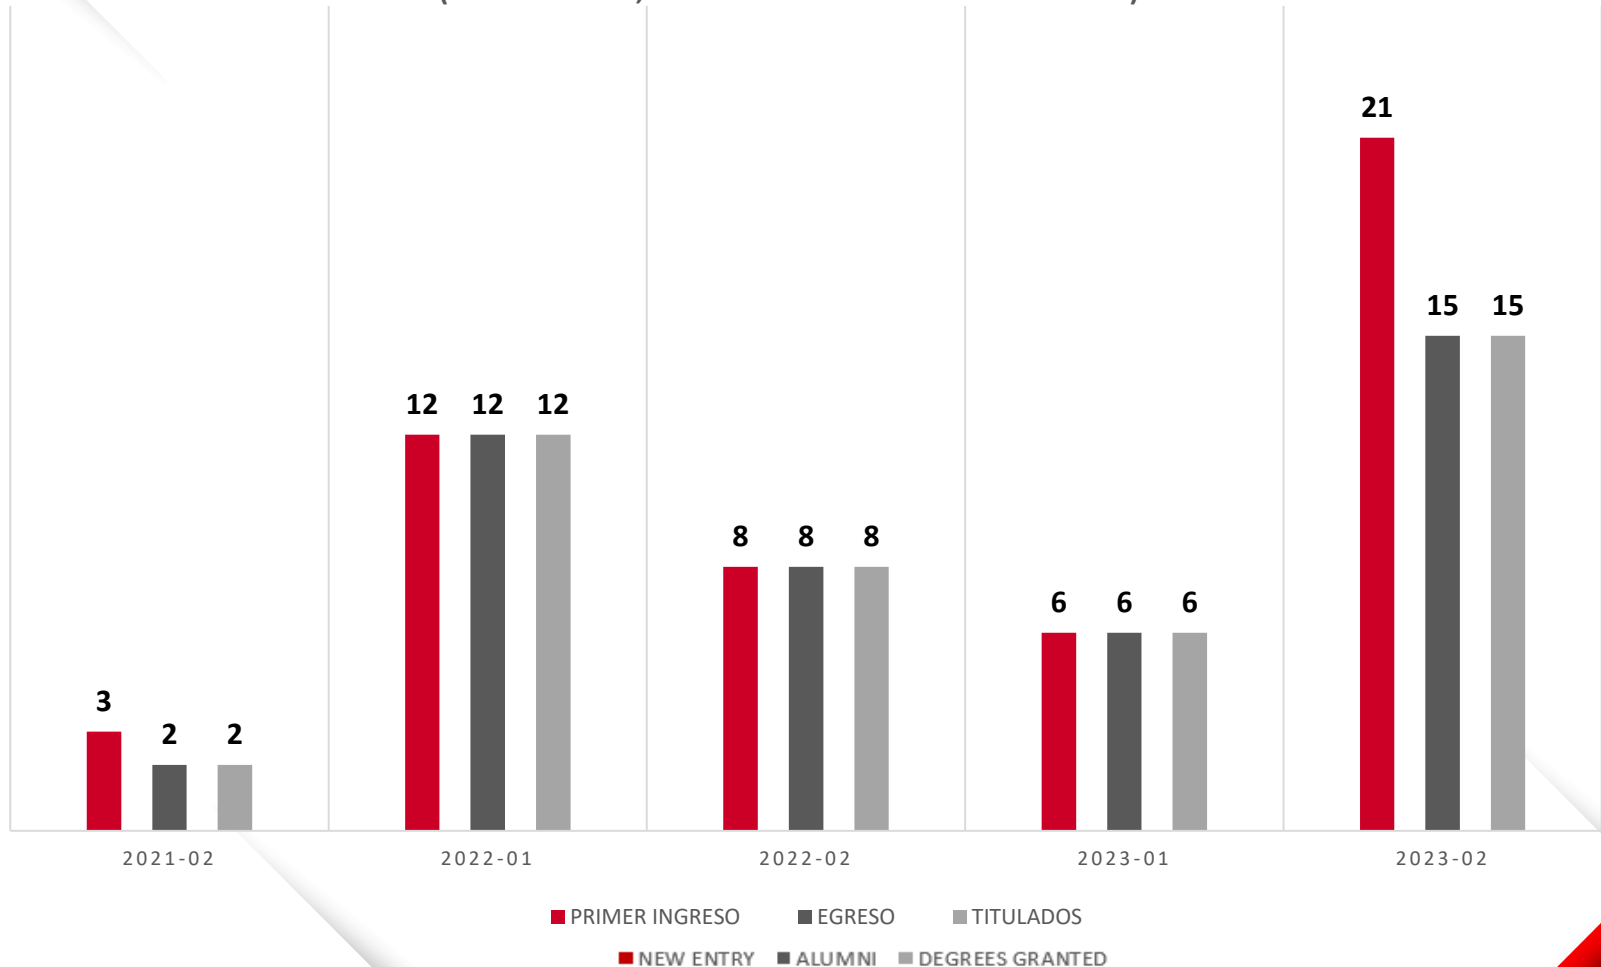

FACULTAD DE CONTADURÍA PÚBLICA Y ADMINISTRACIÓN
NUEVO INGRESO, EGRESO, TITULADOS DE POSGRADO DE DOCTORADO POR COHORTE
GENERACIONAL
(NEW ENTRY, ALUMNI & DEGREES GRANTED)

FACULTAD DE CONTADURÍA PÚBLICA Y ADMINISTRACIÓN

MEDIDAS CLAVES DE DESEMPEÑO DE POSGRADO DE DOCTORADO POR COHORTE GENERACIONAL (KEY PERFORMANCE MEASURES)